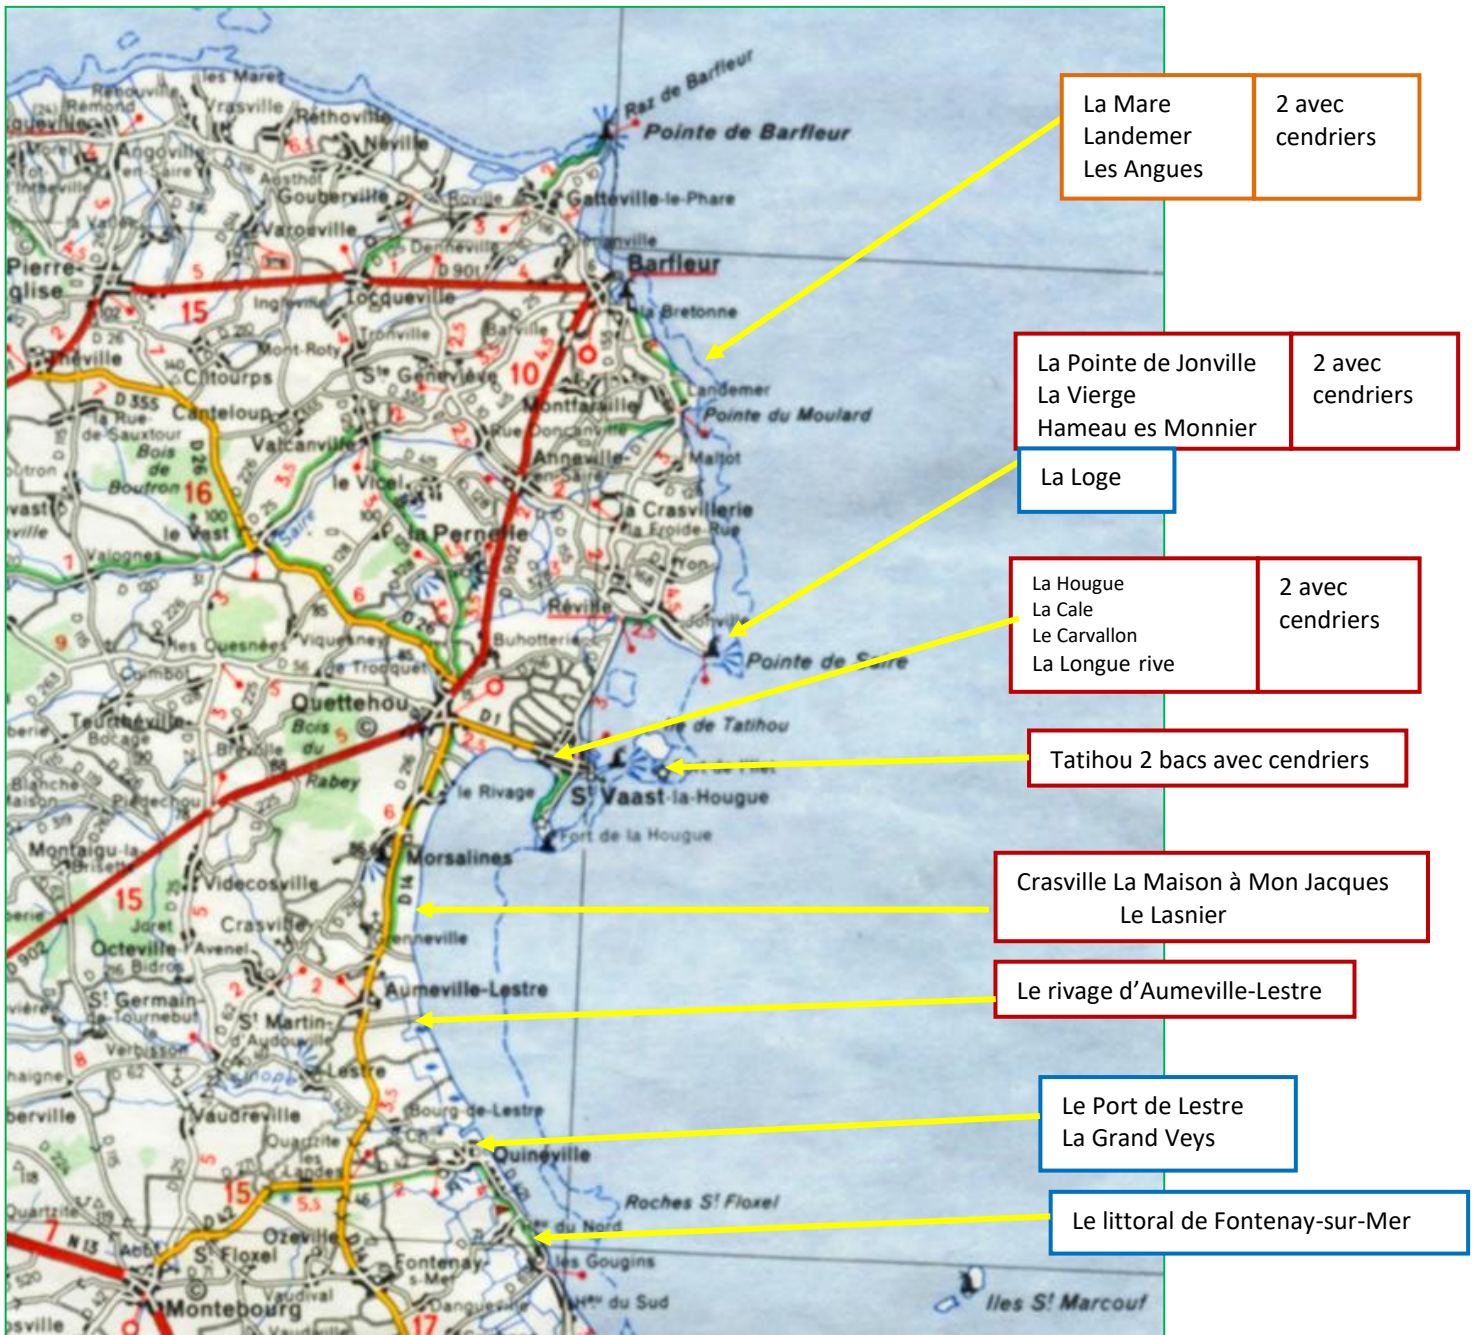

Localisation des bacs à marée

18 bacs à marée sur 19 équipés du panneau d'Orchis

Carte actualisée début octobre 2020

7 fabriqués par les communes : Montfarville 3, Lestre 2, Réville 1 et Fontenay sur Mer 1